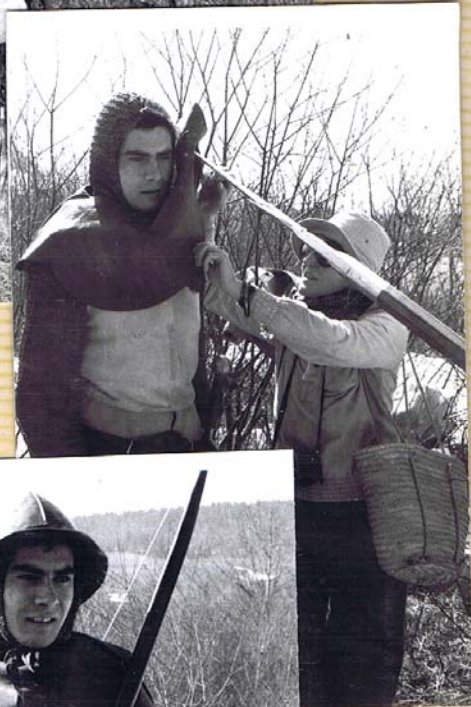

CINÉMA! ACTEURS! 1976

Armand Colley
de Chelbros etc

L'équipe

*Monnie
un étudiant*

de g. à d. un étudiant - photographe amateur Kelle
de B. ou. Rémy Bédet. — Tapis à l'Armes (Armes à l'Armes)
gard forestier) Guignard de l'Abbaye, Jean Louis Muthard, Béatrice
Jémi Borey. un gros de l'Abbaye

Guignard de l'Abbaye, Jémi, un de l'Abbaye

le magnifique
i hosi. Kesse
et moi.

médigés. Amère
As the.

Jean Michel
 et moi
 Tous les
 jours de
 cette fin
 d'automne ont
 été passés
 en haut
 de la
 montagne
 à l'épave
 de nos
 skis et de
 nos bâtons
 de marche.